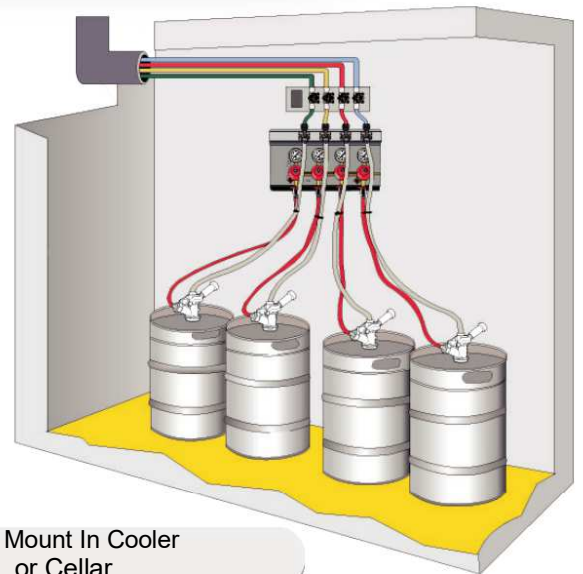

Kegtron

— PRO —

Professional Keg Monitoring System

Zvyšte své zisky – Zvyšte svou efektivitu – Zastavte dohady

Funkce

- Cloudový systém správy sudů/tanků
- Přístup z libovolného počítače/zařízení
- Živé zobrazení všech statistik
- Každé pivo měřeno
- Podrobná historie čepování a grafy
- Detekce výměny a čištění sudů
- Detekce teploty a vlhkosti skladování
- Generování zpráv o měření a export dat
- Alarmy úrovně sudů a po pracovní době
- Upozornění WiFi, REST API
- Modulární systém montáže

Benefity

- **Zvýšení zisků:** Detekce plýtvání a krádeže
- **Zvýšení efektivity:** Zásoby pod kontrolou
- **Péče o pivo:** Doba naražení sudu a sanitace
- **Maximální přehled:** Vidíte všechny své sudy a tanky
- **Snížené náklady:** Snadná vlastní nebo profi instalace
- **Flexibilní:** Jednoduché nastavení

Wall Mount In Cooler or Cellar

Jakékoliv čepovací zařízení

Kegtron

— PRO —

Cloudový Dashboard

Kompletní zobrazení & vzdálený přístup

Jakékoliv zařízení

Žádný software k instalaci nebo údržbě