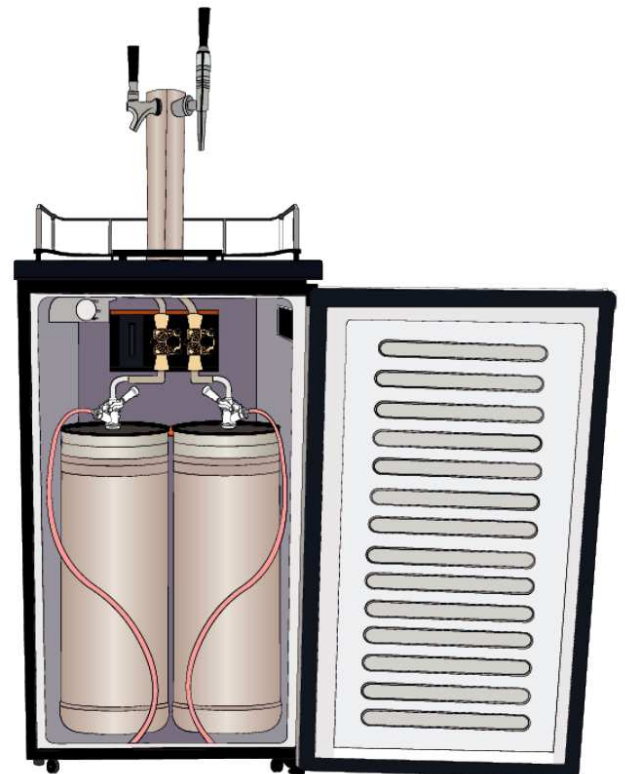

Kegtron

— PRO —

Professional Keg Monitoring System

Zvyšte své zisky – Zvyšte svou efektivitu – Zastavte dohady

Funkce

- Cloudový systém správy sudů/tanků
- Přístup z libovolného počítače/zařízení
- Živé zobrazení všech statistik
- Každé pivo měřeno
- Podrobná historie čepování a grafy
- Detekce výměny a čištění sudů
- Detekce teploty a vlhkosti skladování
- Generování zpráv o měření a export dat
- Alarmy úrovně sudů a po pracovní době
- Upozornění WiFi, REST API
- Modulární systém montáže

Využití

- Bary, restaurace, výčepy
- Pivovary, mini pivovary
- Kancelářské budovy
- Prodej a distribuce piva
- Jakýkoli sudový/tankový nápoj
- Jakákoli velikost sudu nebo tanku
- CO2, vzduch nebo Biogon

Wall Mount In Cooler or Cellar

Jakékoliv čepovací zařízení

Kegtron

— PRO —

Cloudový Dashboard

Kompletní zobrazení & vzdálený přístup

Jakékoliv zařízení

Žádný software k instalaci nebo údržbě