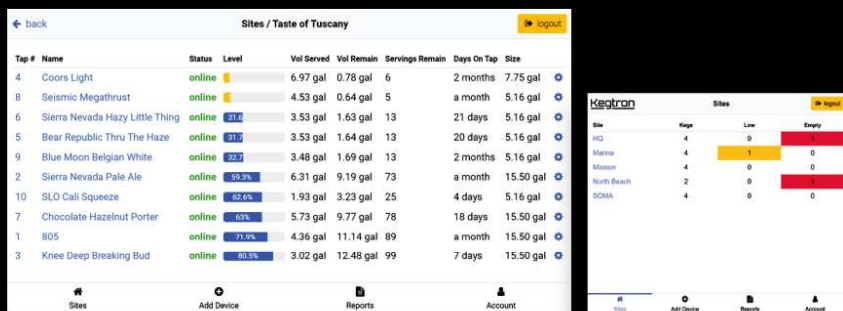

Kegtron

— PRO —

Cloudový Dashboard

Kompletní zobrazení & vzdálený přístup