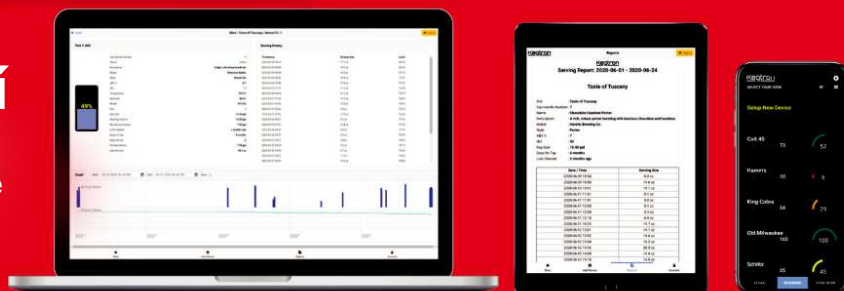

Kegtron

— PRO —

Professional Keg Monitoring System

Zvyšte své zisky – Zvyšte svou efektivitu – Zastavte dohady

Funkce

- Cloudový systém správy sudů/tanků
- Přístup z libovolného počítače/zařízení
- Živé zobrazení všech statistik
- Každé pivo měřeno
- Podrobná historie čepování a grafy
- Detekce výměny a čištění sudů
- Detekce teploty a vlhkosti skladování
- Generování zpráv o měření a export dat
- Alarmy úrovně sudů a po pracovní době
- Upozornění WiFi, REST API
- Modulární systém montáže

Wall Mount In Cooler or Cellar

Jakékoliv čepovací zařízení

Kegtron

— PRO —

Cloudový Dashboard

Kompletní zobrazení & vzdálený přístup

Jakékoliv zařízení

Žádný software k instalaci nebo údržbě